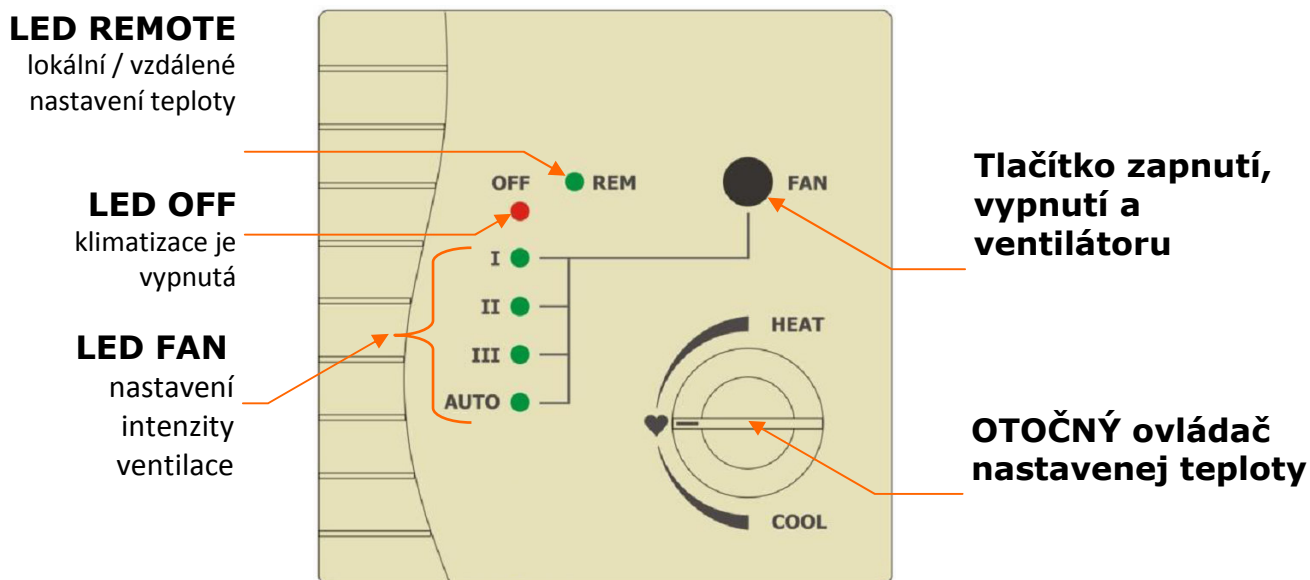

EASY WALL CONTROLLER for Online Controller

KBRC01A

UŽIVATELSKÝ MANUÁL

Řídící funkce nástěnného otočného ovladače KBRC01A (EWC)

Otočný nástěnný ovladač je příslušenství adaptéru KKR01A, které umožňuje jednoduché a uživatelsky pohodlné ovládání klimatizace. Na následující obrázku je detailní popis ovládacích prvků a indikátorů stavu zařízení.

Tlačítko ventilace FAN a LED-ky OFF, I, II, III, AUTO:

Stiskněte tlačítko (opakovaně) k dosažení požadované funkce. Každé stisknutí tlačítka posouvá výběr funkce o jedno dále (dole). Pokud se dosáhne poslední (nejnižší) pozice, dalším kliknutím přeskočí nastavení zpět na první (horní) pozici (princip rotace).

↑	OFF	LED OFF	svítí	– klimatizace je vypnutá
↓	I	LED I	svítí	– klimatizace je zapnutá, pomalá ventilace
↓	II	LED II	svítí	– klimatizace je zapnutá, střední ventilace
↓	III	LED III	svítí	– klimatizace je zapnutá, rychlá ventilace
↓	AUTO	LED AUTO	svítí	– klimatizace je zapnuta, automatická regulace intenzity proudění vzduchu

Poznámka: Pouze jedna LED stále svítí ve sloupci, ostatní nesvítí.

OTOČNÝ OVLADAČ a LED-ka REMOTE:

- Otáčením knoflíku ve směru hodinových ručiček zvyšujete požadovanou teplotu v místnosti - SETPOINT
- Otáčením knoflíku v protisměru hodinových ručiček snižujete požadovanou teplotu v místnosti
- symbol ♥ reprezentuje aritmetickou průměrnou hodnotu mezi maximem a minimem, zvláště pro každý režim provozu (operační mód)