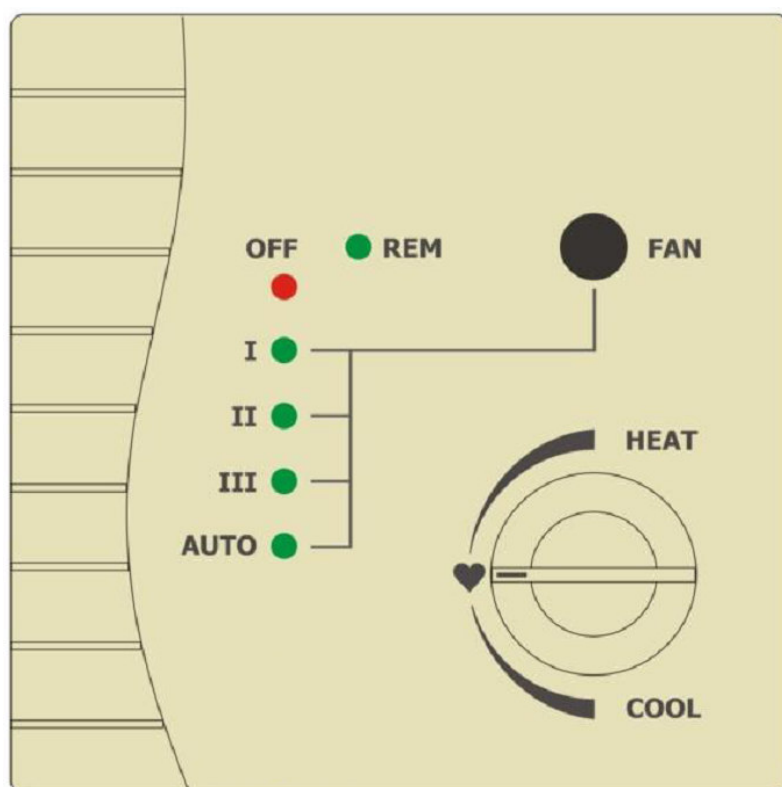

EASY WALL CONTROLLER for Online Controller

KBRC01A

UŽIVATELSKÝ MANUÁL

Řídící funkce nástěnného otočného ovladače KBRC01A (EWC)

Otočný nástěnný ovladač je příslušenství adaptéru KKR01A, které umožňuje jednoduché a uživatelsky pohodlné ovládání klimatizace. Na následující obrázku je detailní popis ovládacích prvků a indikátorů stavu zařízení.

Tlačítko ventilace FAN a LED-ky OFF, I, II, III, AUTO:

Stiskněte tlačítko (opakovaně) k dosažení požadované funkce. Každé stisknutí tlačítka posouvá výběr funkce o jedno dále (dole). Pokud se dosáhne poslední (nejnižší) pozice, dalším kliknutím přeskočí nastavení zpět na první (horní) pozici (princip rotace).

↑	OFF	LED OFF	svítí	– klimatizace je vypnutá
↓	I	LED I	svítí	– klimatizace je zapnutá, pomalá ventilace
↓	II	LED II	svítí	– klimatizace je zapnutá, střední ventilace
↓	III	LED III	svítí	– klimatizace je zapnutá, rychlá ventilace
↓	AUTO	LED AUTO	svítí	– klimatizace je zapnuta, automatická regulace intenzity proudění vzduchu

Poznámka: Pouze jedna LED stále svítí ve sloupci, ostatní nesvítí.

OTOČNÝ OVLADAČ a LED-ka REMOTE:

- Otáčením knoflíku ve směru hodinových ručiček zvyšujete požadovanou teplotu v místnosti - SETPOINT
- Otáčením knoflíku v protisměru hodinových ručiček snižujete požadovanou teplotu v místnosti
- symbol ♥ reprezentuje aritmetickou průměrnou hodnotu mezi maximem a minimem, zvláště pro každý režim provozu (operační mód)