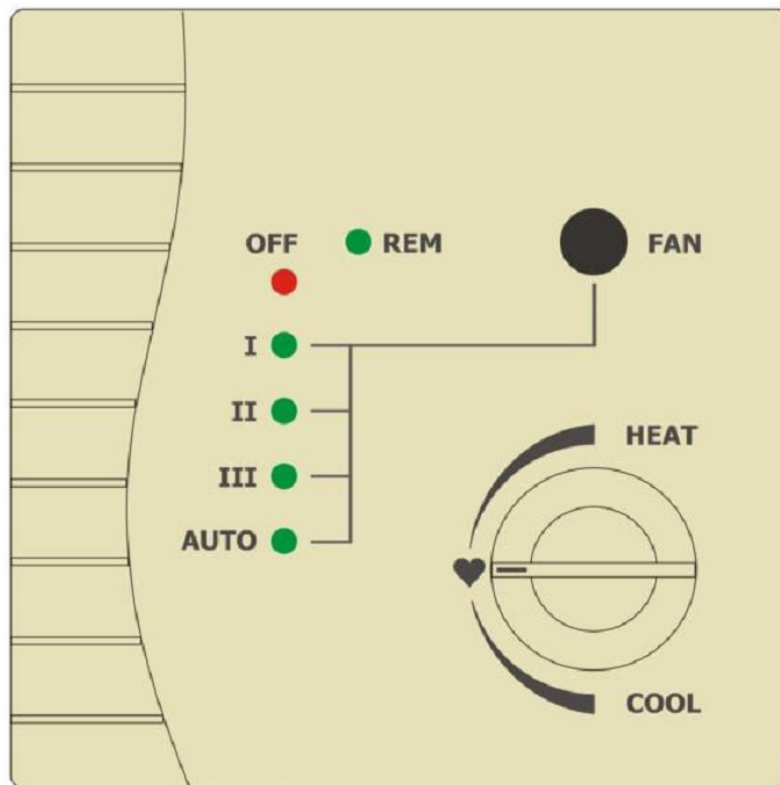

EASY WALL CONTROLLER

Online Controller

KBRC01A

LIETOTĀJA ROKASGRĀMATA

Pārvaldības funkcijas rotācijas sienas kontrole KBRC01A (EWC)

Rotējošā siena kontrolieris ir aksesuārs adapteris KKR01A kas ļauj vienkārši un ērti lietotāja kontrolētā Danie klimatizācie.Na Attēlā ir detalizēts apraksts par kontroles un ierīces statusu.

FAN pogu un ventilācija LED OFF I, II, III, AUTO:

Nospiediet pogu (atkārtoti), lai sasniegtu vēlamu funkciju. Katra taustiņa nospiešana pārvieto atlasē funkciju tālāk (zemāk). Ja tas sasniedz pēdējais (zemākais) pozīciju, vēl viens klikšķis, lai pārietu atpakaļ uz pirmo kopumu (augšējā) pozīcija (rotācija).

Piezīme: Tikai vienu LED deg kolonna, pārējie ir izslēgti.

Pogas un LED REM:

- Pagriezt kloķi virzienā stunda pulksteņa rādītāja virzienā ceļojis lielāku Y nepieciešams temperatūrā un Istaba SETPOINT
- Pagriezt poga pretējā virzienā stunda pulksteņa rādītāja virzienā gada nižujete nepieciešams temperatūrā un istaba un
- ent simbols ♥ reprez jums aritmētisko RA vidējā vērtība starp virsotnēm, kuru minimālajam par m, atsevišķi par katru darbības veidu (darbības režīms)

LED REM - Indija tor tālvadības pults

- Ja LED REM off, kas atbilst vajadzīgajam temperatūras iestatīšana pozīciju rotācijas kontrole.
- Ja LED REM zinu tad SetPoint atbildes pozīciju kontroli, tas nozīmē, ka SetPoint tika mainīts no attāluma (piem., izmantojot datoru, plaukstdatoru servera).
- Jebkurš galviņu kustība, lai uzstādītu temperatūru nosaka pēc tās nostāju atkal un REM LED izslēdzas vēlreiz.