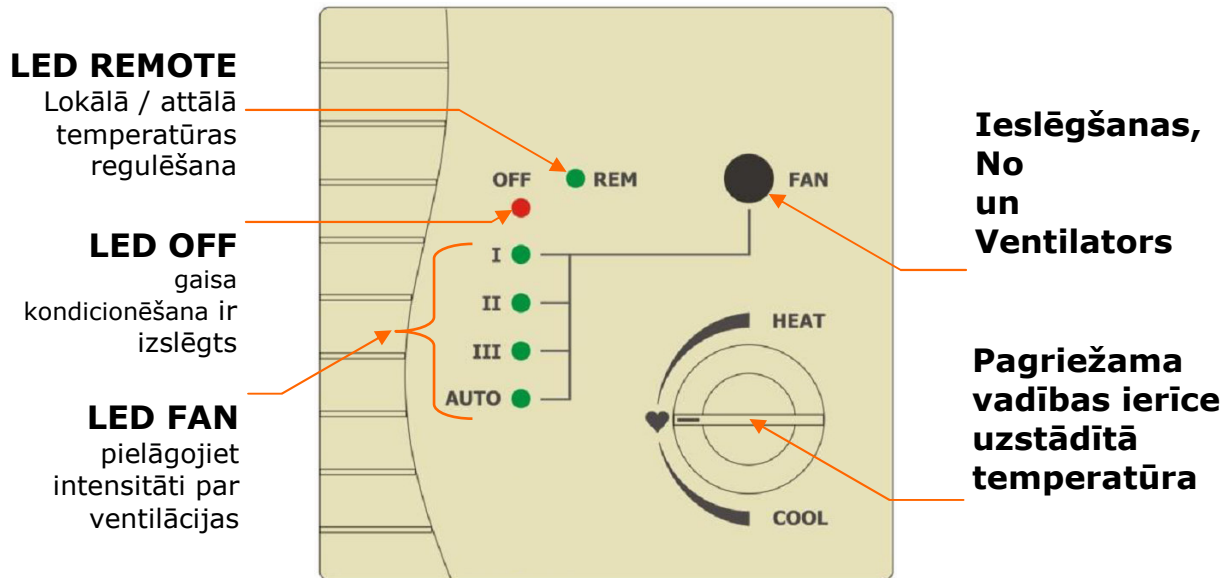

EASY WALL CONTROLLER

Online Controller

KBRC01A

LIETOTĀJA ROKASGRĀMATA

Pārvaldības funkcijas rotācijas sienas kontrole KBRC01A (EWC)

Rotējošā siena kontrolieris ir aksesuārs adapteris KKR01A kas ļauj vienkārši un ērti lietotāja kontrolētā Danie klimatizācie.Na Attēlā ir detalizēts apraksts par kontroles un ierīces statusu.

FAN pogu un ventilācija LED OFF I, II, III, AUTO:

Nospiediet pogu (atkārtoti), lai sasniegtu vēlamu funkciju. Katra taustiņa nospiešana pārvieto atlasē funkciju tālāk (zemāk). Ja tas sasniedz pēdējais (zemākais) pozīciju, vēl viens klikšķis, lai pārietu atpakaļ uz pirmo kopumu (augšējā) pozīcija (rotācija).

Piezīme: Tikai vienu LED deg kolonna, pārējie ir izslēgti.

Pogas un LED REM:

- Pagriezt kloķi virzienā stunda pulksteņa rādītāja virzienā ceļojis lielāku Y nepieciešams temperatūrā un Istaba SETPOINT
- Pagriezt poga pretējā virzienā stunda pulksteņa rādītāja virzienā gada nižujete nepieciešams temperatūrā un istaba un
- ent simbols ♥ reprez jums aritmētisko RA vidējā vērtība starp virsotnēm, kuru minimālajam par m, atsevišķi par katru darbības veidu (darbības režīms)

Piezīme: Pie sienas stiprināms pagriežama vadības ierīce (EWC) nemaina darbības režīma maiņa režīm.Pre izmantot rokas pulti vai pieslēgt datoram caur kondicionieri, PDA, galu galā. Viedtālruni un Atveriet vadības moduli.