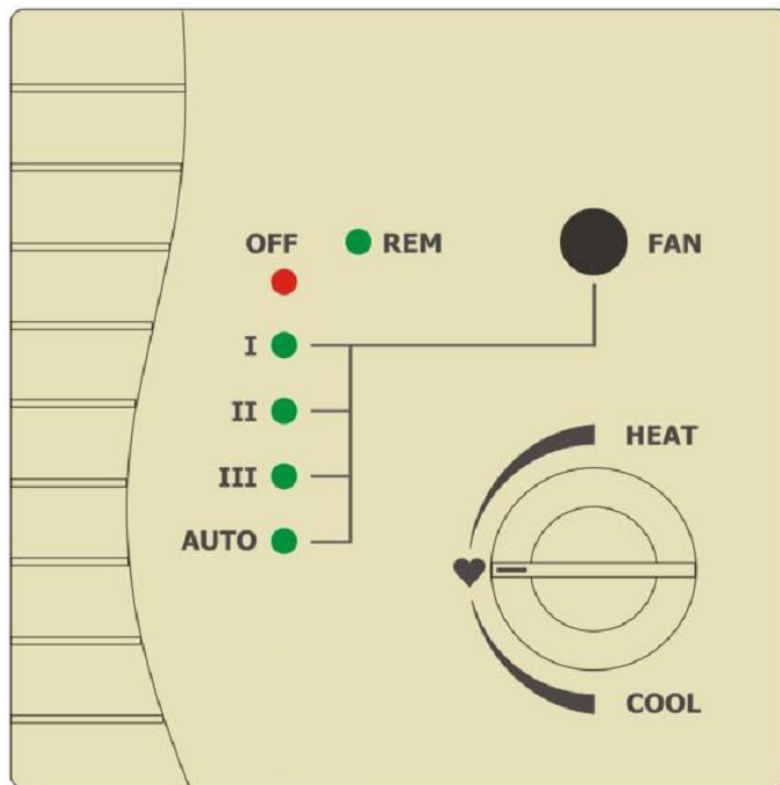

# EASY WALL CONTROLLER for Online Controller

**KBRC01A**

**NAVODILA ZA UPORABO**

## Funkcije upravljanja vrtljivega stenskega daljinskega upravljalnika KBRC01A (EWC)

Vrtljivi stenski upravljalnik je dodatni del adapterja KKR01A, ki omogoča enostavno in uporabniku prijazno upravljanje klimatizacije. Na naslednji sliki je podroben opis krmilnih elementov in indikatorja stanja naprave.

### Tipka za ventilacijo FED in LED OFF, I, II, III, AUTO:

Pritiskajte gumb (večkrat) za zeleno funkcijo. Z vsakim pritiskom na gumb se izbira funkcije premakne za eno naprej (glej spodaj). Če je dosežen zadnji (najnižji) položaj, z naslednjim pritiskom se nastavitve premakne nazaj na prvi (zgornji) položaj (načelo rotacije).

## VRTLJIVI DALJINSKI UPRAVLJALNIK IN LED REM:

- Z obračanjem gumba v smeri urinega kazalca boste želeno temperaturo v prostoru povečali – SETPOINT
- Z obračanjem gumba v nasprotni smeri urinega kazalca boste želeno temperaturo v prostoru zmanjšali
- Simbol ♥ predstavlja aritmetično vrednost med maksimalnim in minimalnim, posebej za vsako nastavitvev (operacijski mod)