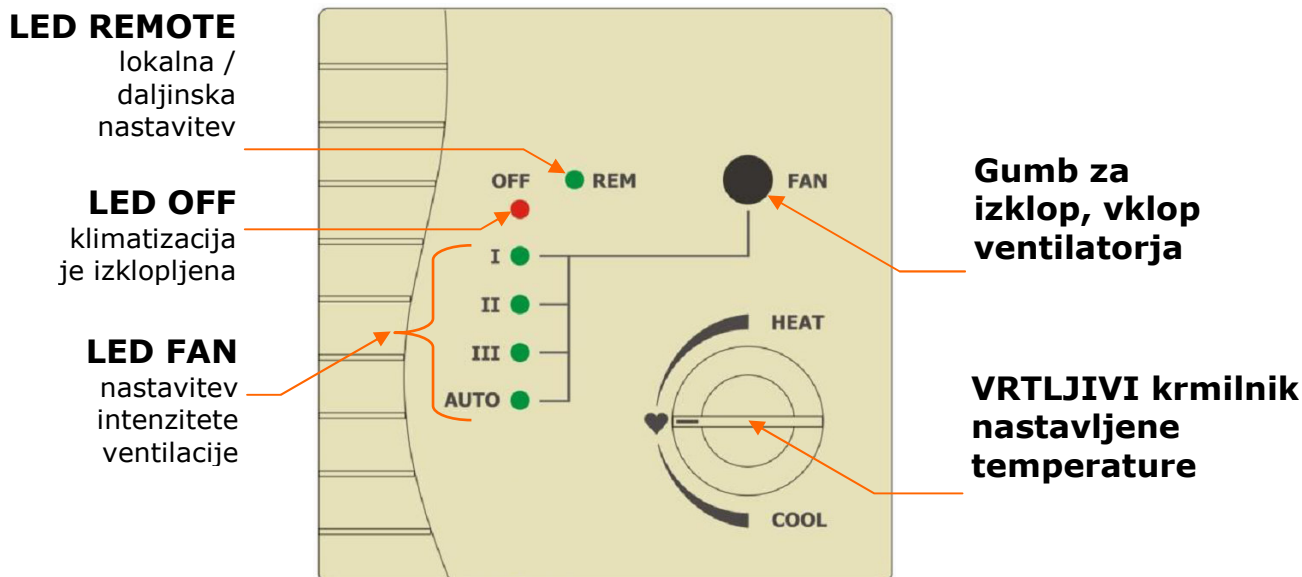

# EASY WALL CONTROLLER for Online Controller

**KBRC01A**

**NAVODILA ZA UPORABO**

## Funkcije upravljanja vrtljivega stenskega daljinskega upravljalnika KBRC01A (EWC)

Vrtljivi stenski upravljalnik je dodatni del adapterja KKR01A, ki omogoča enostavno in uporabniku prijazno upravljanje klimatizacije. Na naslednji sliki je podroben opis krmilnih elementov in indikatorja stanja naprave.

### Tipka za ventilacijo FED in LED OFF, I, II, III, AUTO:

Pritiskajte gumb (večkrat) za zeleno funkcijo. Z vsakim pritiskom na gumb se izbira funkcije premakne za eno naprej (glej spodaj). Če je dosežen zadnji (najnižji) položaj, z naslednjim pritiskom se nastavitve premakne nazaj na prvi (zgornji) položaj (načelo rotacije).

## VRTLJIVI DALJINSKI UPRAVLJALNIK IN LED REM:

- Z obračanjem gumba v smeri urinega kazalca boste želeno temperaturo v prostoru povečali – SETPOINT
- Z obračanjem gumba v nasprotni smeri urinega kazalca boste želeno temperaturo v prostoru zmanjšali
- Simbol ♥ predstavlja aritmetično vrednost med maksimalnim in minimalnim, posebej za vsako nastavitvev (operacijski mod)