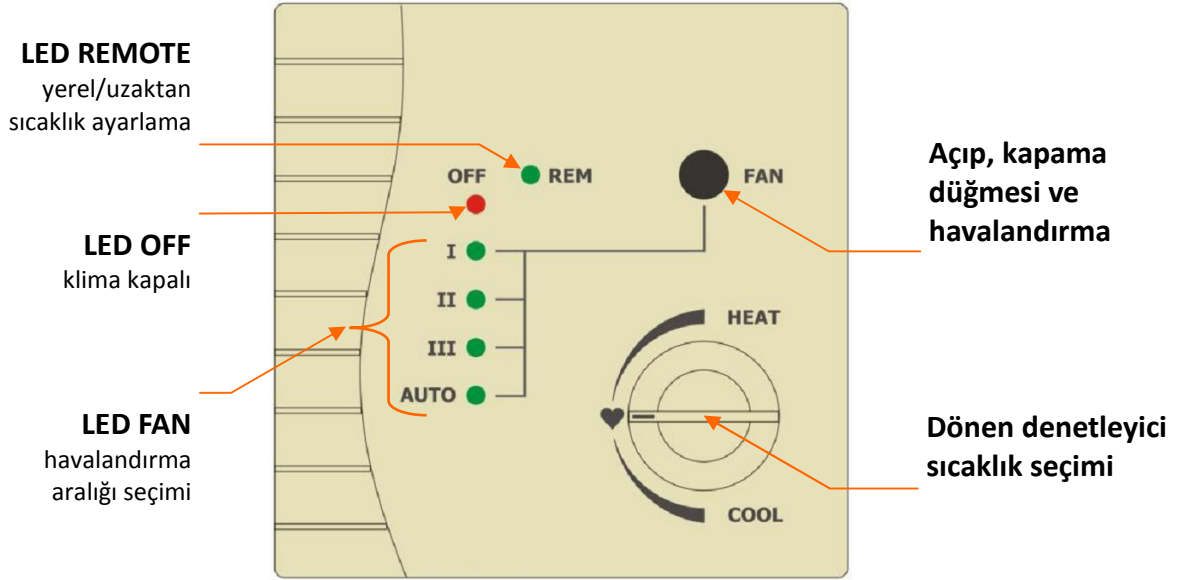

# EASY WALL CONTROLLER for Online Controller

**KBRC01A**

**KULLANIM KILAVUZU**

## KBRC01A duvar denetleyici açıklaması (EWC)

Duvara kolay Kontrolörü, klima kontrol, basit ve kullanıcı dostu sağlar Online Kontrolörü aksesuar seti bir ekipman. Sonraki resmi kontrol ve durum unsurların ayrıntılı bir açıklama vardır..

### Havalandırma FAN ve LED-ler düğmesi **OFF**, **I**, **II**, **III**, **AUTO**:

İstenen fonksiyona ulaşmak için düğmeye basınız (tekrarlı olarak). Düğmeye her bastığınızda fonksiyon seçimi bir ileri (aşağı) ilerliyor. Sonuncu (en alttaki) pozisyona ulaştığında, bir kere daha tıklanması durumunda ayarlama en başa geri döner (üst pozisyon) (rotasyon prensibi).

## DÖNEBİLEN DENETLEYİCİ ve LED REMOTE:

- Düğmenin saat yönünde çevirilmesi ile istenen oda sıcaklığı - SETPOINT arttırılır
- Düğmenin saat yönünün tersine çevirilmesi ile istenen oda sıcaklığı azaltılır.
- ♥ sembolü maksimum ve minimum arasındaki aritmetik ortalama değeri gösterir, özellikle her bir çalışma modu için (Görmek Hızlı başlangıç kılavuzu – Sıcaklık aralığı)