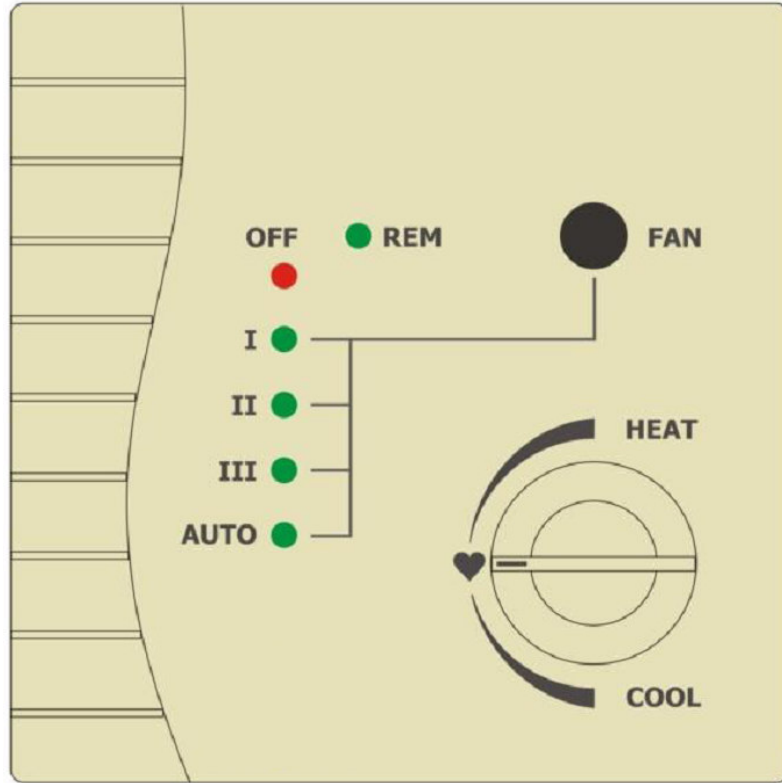

# EASY WALL CONTROLLER for Online Controller

**KBRC01A**

**KULLANIM KILAVUZU**

## KBRC01A duvar denetleyici açıklaması (EWC)

Duvara kolay Kontrolörü, klima kontrol, basit ve kullanıcı dostu sağlar Online Kontrolörü aksesuar seti bir ekipman. Sonraki resmi kontrol ve durum unsurların ayrıntılı bir açıklama vardır..

### Havalandırma FAN ve LED-ler düğmesi **OFF**, **I**, **II**, **III**, **AUTO**:

İstenen fonksiyona ulaşmak için düğmeye basınız (tekrarlı olarak). Düğmeye her bastığınızda fonksiyon seçimi bir ileri (aşağı) ilerliyor. Sonuncu (en alttaki) pozisyona ulaştığında, bir kere daha tıklanması durumunda ayarlama en başa geri döner (üst pozisyon) (rotasyon prensibi).

## DÖNEBİLEN DENETLEYİCİ ve LED REMOTE:

- Düğmenin saat yönünde çevirilmesi ile istenen oda sıcaklığı - SETPOINT arttırılır
- Düğmenin saat yönünün tersine çevirilmesi ile istenen oda sıcaklığı azaltılır.
- ♥ sembolü maksimum ve minimum arasındaki aritmetik ortalama değeri gösterir, özellikle her bir çalışma modu için (Görmek Hızlı başlangıç kılavuzu – Sıcaklık aralığı)